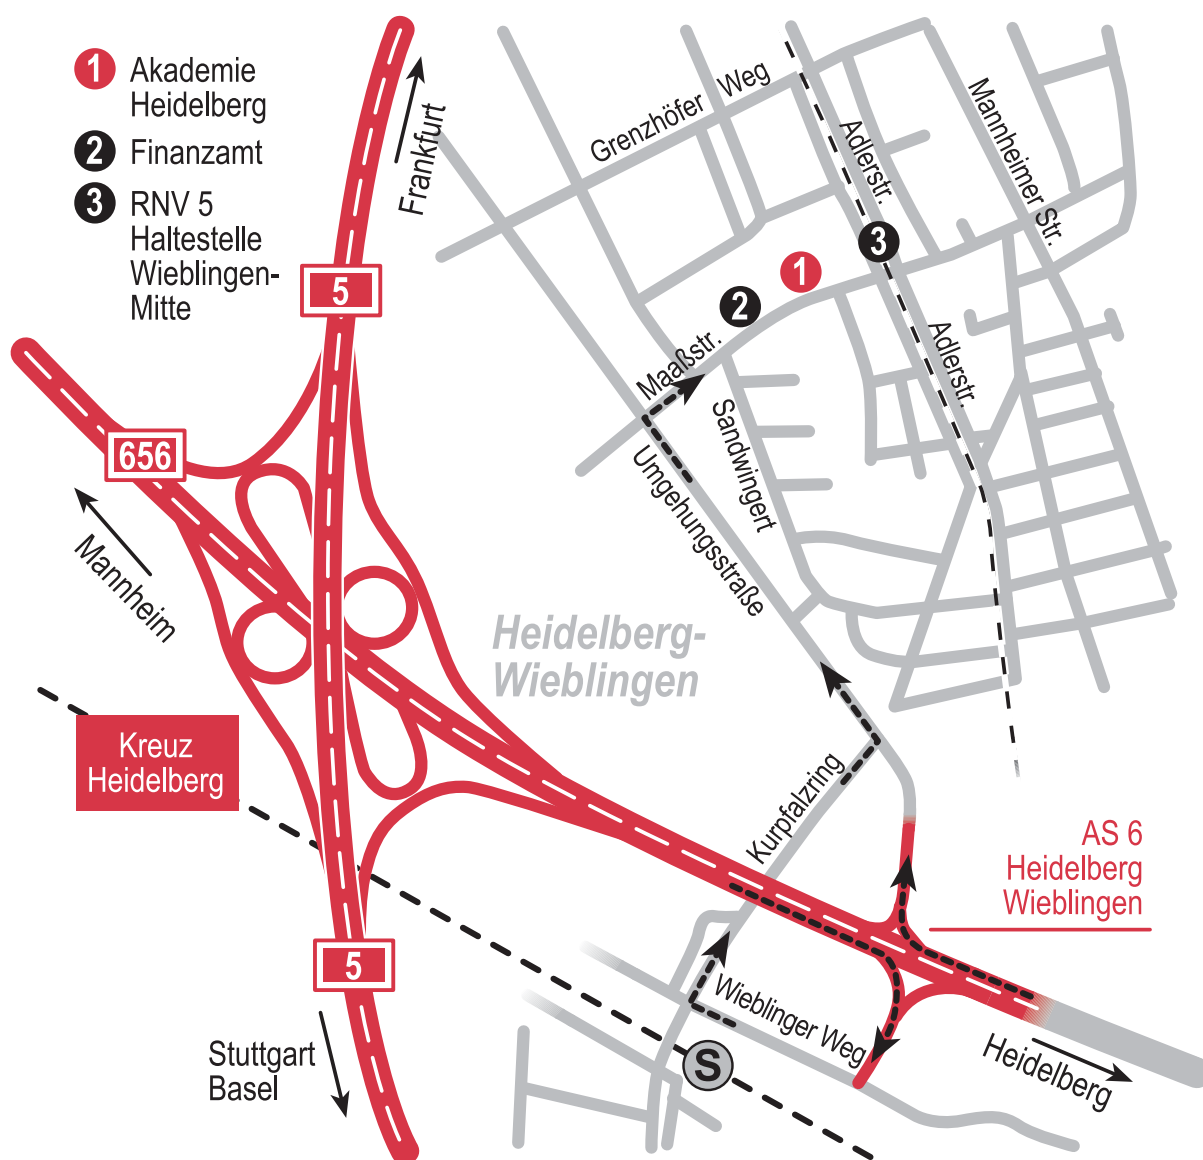

## Anfahrtsbeschreibung zur Akademie Heidelberg

### Mit dem PKW:

Am Autobahnkreuz Heidelberg fahren Sie auf die A 656 Richtung Heidelberg und verlassen diese gleich wieder an der Abfahrt 6 Heidelberg-Wieblingen. Nun folgen Sie der Ausschilderung Richtung Finanzamt. 200 Meter hinter dem Finanzamt finden Sie die Akademie Heidelberg auf der linken Straßenseite (Maaßstraße 22).

### Mit öffentlichen Verkehrsmitteln:

Am Hauptbahnhof Heidelberg nehmen Sie die Straßenbahnlinie RNV 5 (Richtung: Mannheim) und fahren rund 6 Minuten bis zur Haltestelle Wieblingen-Mitte. Von hier sind es rund 150 Meter zur Akademie Heidelberg (in Fahrtrichtung links).